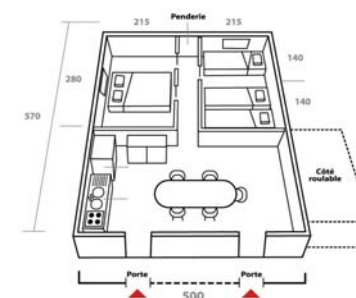

TENT 3 kamers