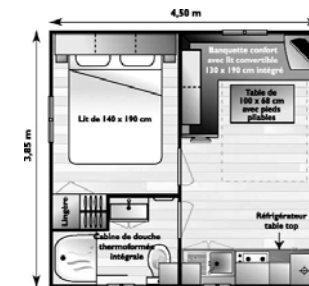

STACARAVAN 16 m², 1 Kamer
keuken, woonkamer, toilet, douche, terras

STACARAVAN 32 m², 3 kamers
keuken, woonkamer, toilet, badkamer, houten terras

TENT 3 kamers

Tarieven 2012/Weekprijzen (+ Huurverblijven alles inbegrepen (+ tourist tax 0,55 € person over 13)	06/04 04/05	05/05 29/06	30/06 06/07	07/07 27/07	28/07 17/08	18/08 24/08	25/08 31/08	01/09 16/09	Week-end 06/04-25/06 01/09-16/09 1/2 nachten	Week-end Pâques, pentecôte 3 nachten	Week-end Ascension 4 nachten
Stacaravan 1 k. 2 ♀ badkamer, WC 16m ²	280	270	420	520	540	520	270	270	110	155	195 (40€ de volgende)
Stacaravan 4 ♀ badkamer, WC 26 m ²	320	300	510	610	640	610	300	300	130	180	230 (50€ de volgende)
Stacaravan 6 ♀ 3 k., badkamer, WC 32 m ²	370	350	570	680	710	680	350	350	160	220	280 (60€ de volgende)
Tent 5 ♀ Ingericht 28m ²		270	380	470	495	470	270	270	95 (45€ de volgende)		